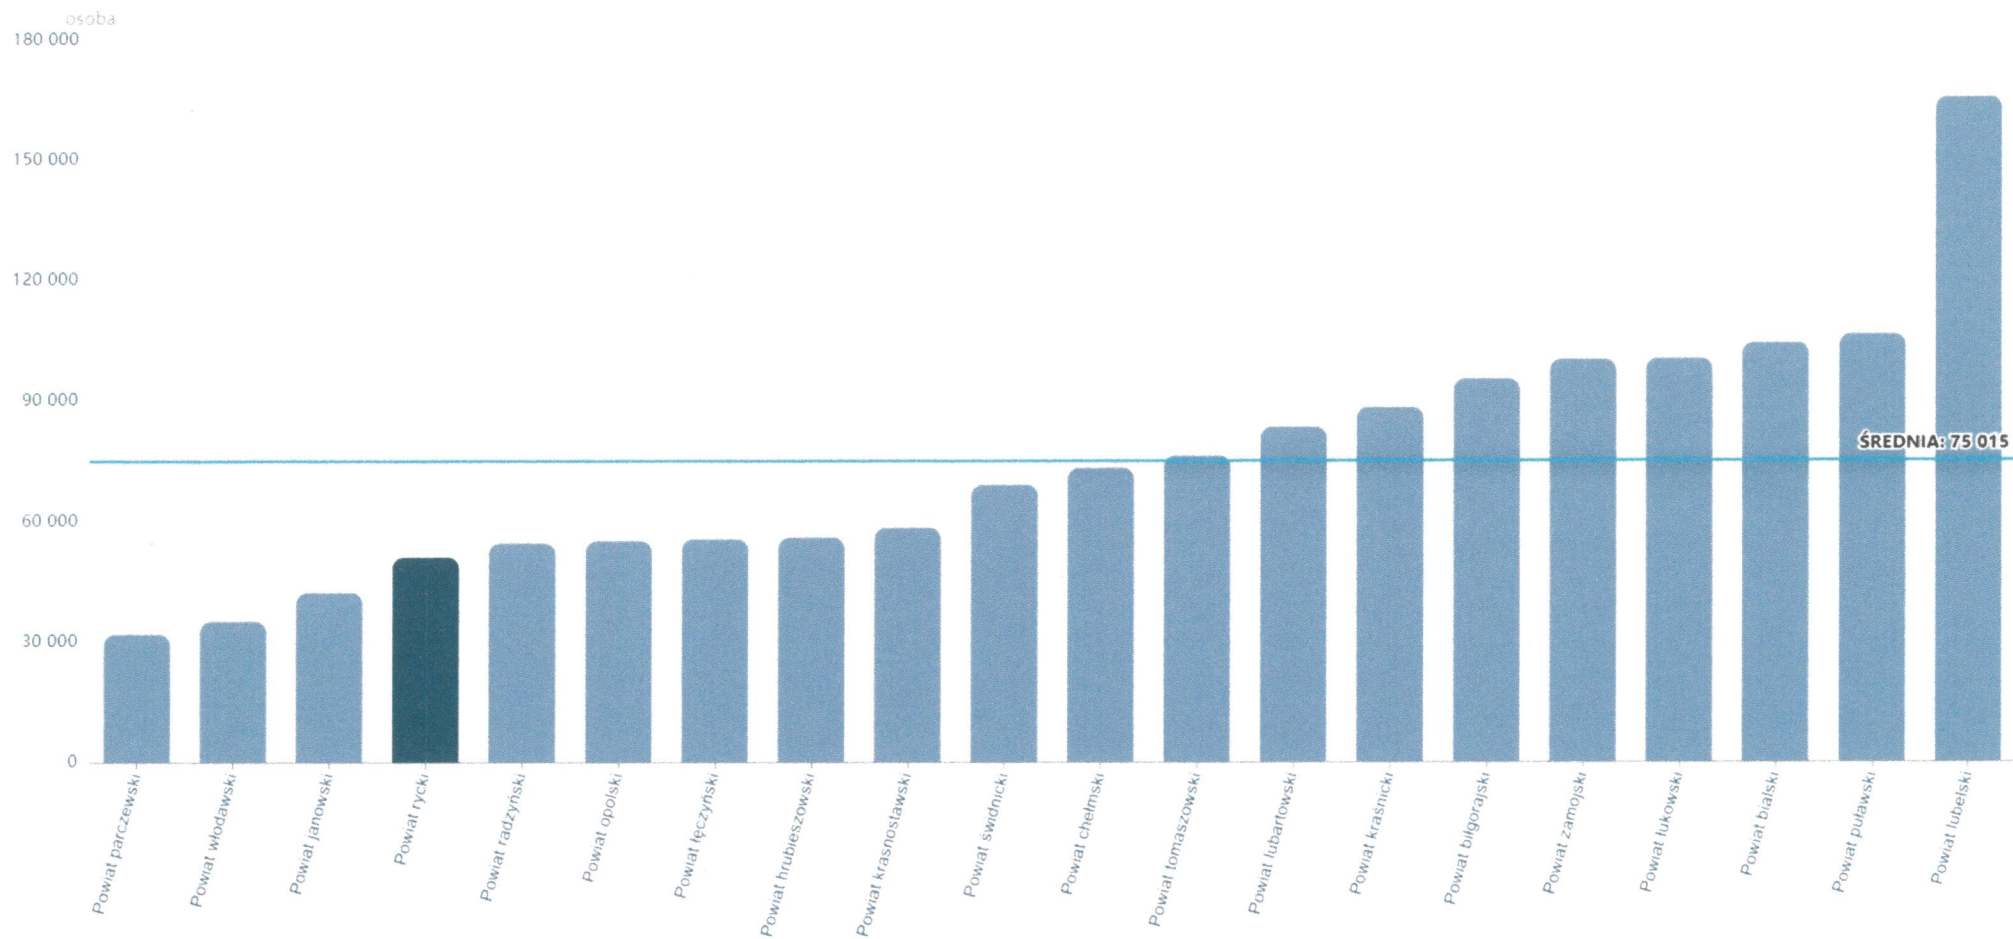

Tablica (wskaźniki z wybranego obszaru)

Wybrane dane statystyczne

Wskaźniki	2019	2020	2021	2022	2023	2024
Ludność [osoba]	55 988	53 152	52 486	52 021	51 557	50 898
Gęstość zaludnienia [osoba]	91	87	85	85	84	83
Ludność w wieku nieprodukcyjnym na 100 osób w wieku produkcyjnym [osoba]	68,7	75,0	76,4	78,3	79,9	80,7
Urodzenia żywe na 1000 ludności [osoba]	10,26	10,57	8,70	8,85	7,51	6,32
Zgony na 1000 ludności [osoba]	10,82	14,08	15,07	13,99	11,54	11,83
Przyrost naturalny na 1000 ludności [osoba]	-0,55	-3,52	-6,37	-5,14	-4,03	-5,50
Saldo migracji wewnętrznych i zagranicznych na pobyt stały na 1000 ludności [osoba]	-6,8	-4,2	-5,5	-5,5	-5,3	-7,8
Dochody ogółem budżetu powiatu na 1 mieszkańca [zł]	1 672,63	1 919,74	1 582,88	2 046,46	2 596,64	2 419,72
Wydatki ogółem budżetu powiatu na 1 mieszkańca [zł]	1 724,59	1 833,93	1 545,03	2 182,48	2 715,10	2 431,73
Turystyczne obiekty noclegowe [ob.]	4	5	5	5	4	4
Mieszkania oddane do użytkowania na 10 tys. ludności [szt.]	15,6	21,3	32,0	33,3	20,7	21,3
Odpady wytworzone w ciągu roku [tys. t]	4,4	8,5	10,0	12,4	9,0	7,8
Lesistość [%]	22,2	22,2	22,3	22,2	22,3	22,3
Drogi publiczne o twardej nawierzchni (powiatowe i gminne) na 100 km ² [km]	101,8	103,4	110,4	109,7	115,4	116,2
Samochody osobowe 1000 ludności [szt.]	696,9	753,6	788,0	810,1	841,4	695,7
Pracujący na 1000 ludności [osoba]	170	177	189	(.)	(.)	(.)
Stopa bezrobocia rejestrowanego [%]	7,0	7,6	7,9	7,2	6,8	6,8
Podmioty gospodarki narodowej w rejestrze REGON na 10 tys. ludności w wieku produkcyjnym [szt.]	1 239,5	1 400,2	1 455,1	1 490,2	1 530,5	1 557,9

(.) - undefined

Porównanie z innymi powiatami

Obszar tematyczny: Wybrane dane statystyczne

Wskaźnik: Ludność [osoba]

Rok: 2024

Ludność w 2024 roku według płci i wieku

Ranking: powiaty w Polsce

Obszar tematyczny: Wybrane dane statystyczne