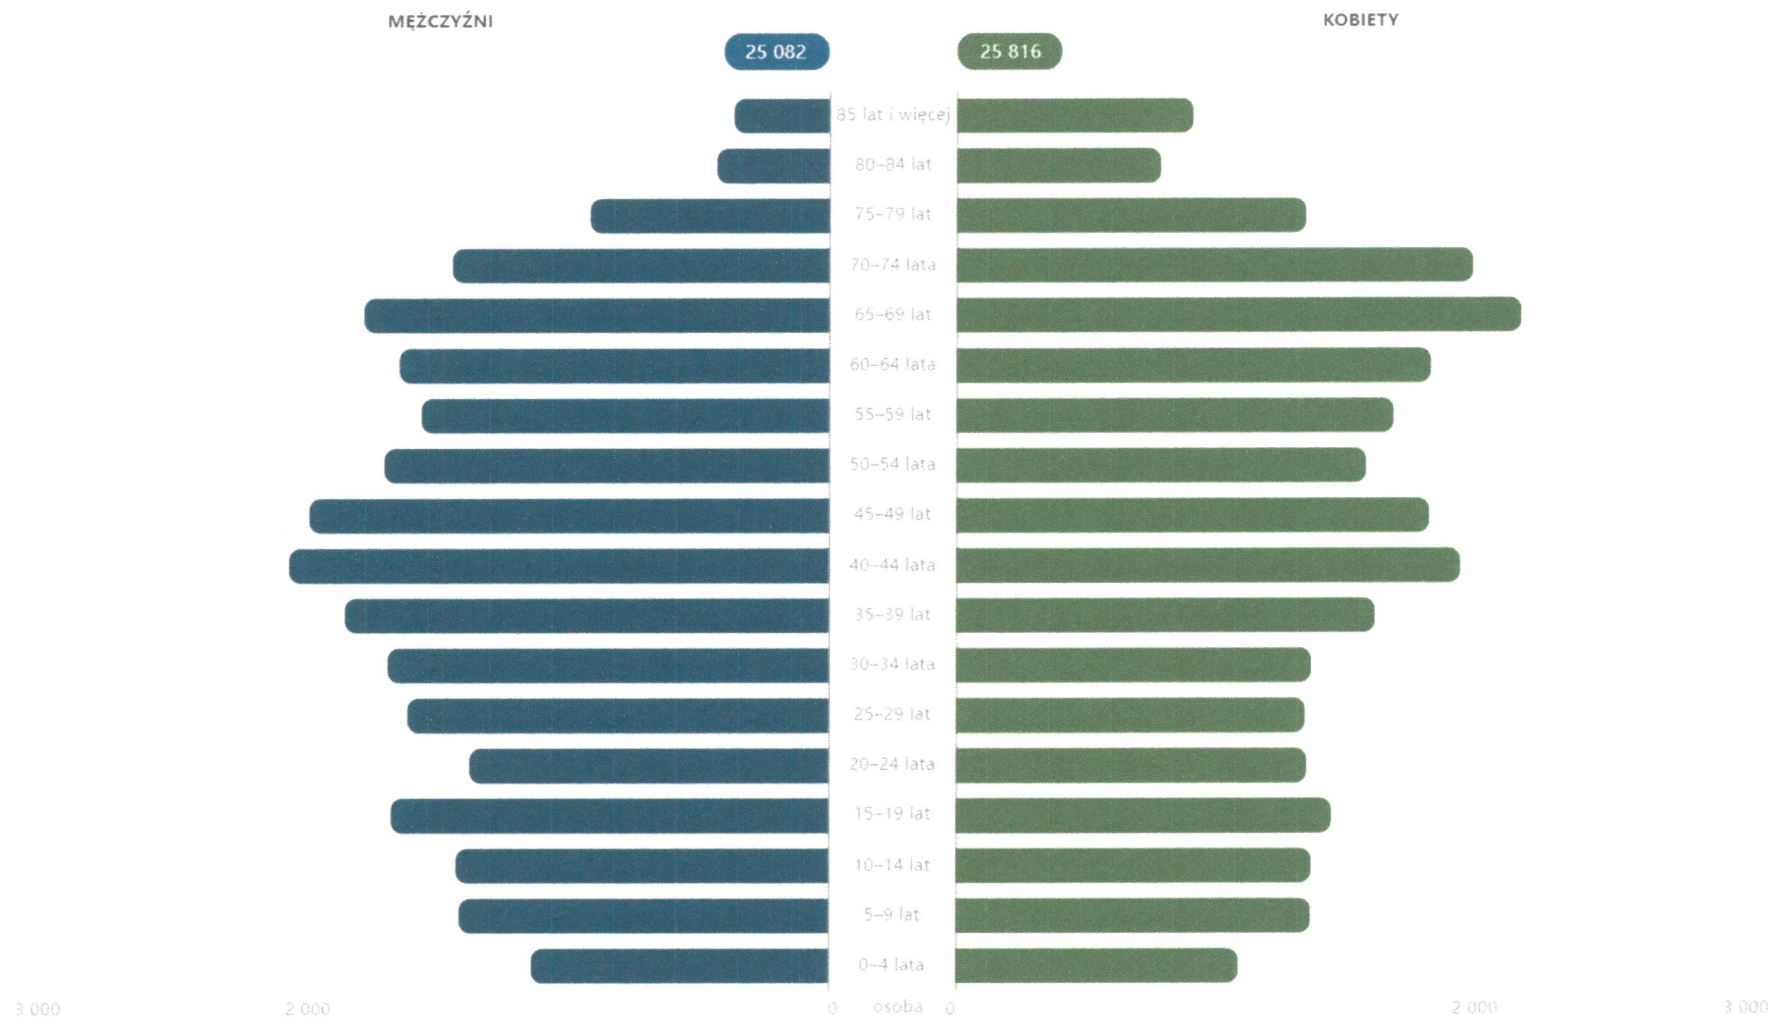

Tablica (wskaźniki z wybranego obszaru)

Wybrane dane statystyczne

Wskaźniki	2019	2020	2021	2022	2023	2024
Ludność [osoba]	55 988	53 152	52 486	52 021	51 557	50 898
Gęstość zaludnienia [osoba]	91	87	85	85	84	83
Ludność w wieku nieprodukcyjnym na 100 osób w wieku produkcyjnym [osoba]	68,7	75,0	76,4	78,3	79,9	80,7
Urodzenia żywe na 1000 ludności [osoba]	10,26	10,57	8,70	8,85	7,51	6,32
Zgony na 1000 ludności [osoba]	10,82	14,08	15,07	13,99	11,54	11,83
Przyrost naturalny na 1000 ludności [osoba]	-0,55	-3,52	-6,37	-5,14	-4,03	-5,50
Saldo migracji wewnętrznych i zagranicznych na pobyt stały na 1000 ludności [osoba]	-6,8	-4,2	-5,5	-5,5	-5,3	-7,8
Dochody ogółem budżetu powiatu na 1 mieszkańca [zł]	1 672,63	1 919,74	1 582,88	2 046,46	2 596,64	2 419,72
Wydatki ogółem budżetu powiatu na 1 mieszkańca [zł]	1 724,59	1 833,93	1 545,03	2 182,48	2 715,10	2 431,73
Turystyczne obiekty noclegowe [ob.]	4	5	5	5	4	4
Mieszkania oddane do użytkowania na 10 tys. ludności [szt.]	15,6	21,3	32,0	33,3	20,7	21,3
Odpady wytworzone w ciągu roku [tys. t]	4,4	8,5	10,0	12,4	9,0	7,8
Lesistość [%]	22,2	22,2	22,3	22,2	22,3	22,3
Drogi publiczne o twardej nawierzchni (powiatowe i gminne) na 100 km ² [km]	101,8	103,4	110,4	109,7	115,4	116,2
Samochody osobowe 1000 ludności [szt.]	696,9	753,6	788,0	810,1	841,4	695,7
Pracujący na 1000 ludności [osoba]	170	177	189	(.)	(.)	(.)
Stopa bezrobocia rejestrowanego [%]	7,0	7,6	7,9	7,2	6,8	6,8
Podmioty gospodarki narodowej w rejestrze REGON na 10 tys. ludności w wieku produkcyjnym [szt.]	1 239,5	1 400,2	1 455,1	1 490,2	1 530,5	1 557,9

(.) - undefined

Porównanie z innymi powiatami

Obszar tematyczny: Wybrane dane statystyczne

Wskaźnik: Ludność [osoba]

Rok: 2024

Ludność w 2024 roku według płci i wieku

Ranking: powiaty w Polsce

Obszar tematyczny: Wybrane dane statystyczne

Wskaźnik: Ludność [osoba]

Jednostka terytorialna: Powiat rycki