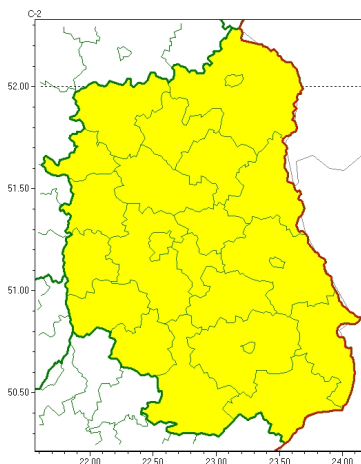

Zasięg ostrzeżeń w województwie

Przymrozki
2024-04-26 12:05

WOJEWÓDZTWO LUBELSKIE
OSTRZEŻENIA METEOROLOGICZNE ZBIORCZO NR 73
WYKAZ OBOWIĄZUJĄCYCH OSTRZEŻEŃ
o godz. 12:05 dnia 26.04.2024

Zjawisko/Stopień zagrożenia	Przymrozki/1
Obszar (w nawiasie numer ostrzeżenia dla powiatu)	powiaty: bialski(38), Biała Podlaska(38), biłgorajski(39), Chełm(39), chełmski(39), hrubieszowski(42), janowski(42), krasnostawski(39), krańicki(42), lubartowski(36), lubelski(39), Lublin(39), Łęczyński(39), łukowski(37), opolski(39), parczewski(37), puławski(37), radzyński(37), rycki(35), widnicki(39), tomaszowski(42), włodawski(37), zamojski(40), Zamość (40)
Ważność	od godz. 22:00 dnia 26.04.2024 do godz. 07:00 dnia 27.04.2024
Prawdopodobieństwo	70%
Przebieg	Prognozowany jest spadek temperatury powietrza do około 1°C, przy gruncie do -2°C.
SMS	IMGW-PIB OSTRZEŻEGA: PRZYMROZKI/1 lubelskie (wszystkie powiaty) od 22:00/26.04 do 07:00/27.04.2024 temp. min 1 st., przy gruncie -2 st. Dotyczy powiatów: wszystkie powiaty.
RSO	Woj. lubelskie (wszystkie powiaty), IMGW-PIB wydał ostrzeżenie pierwszego stopnia o przymrozkach
Uwagi	Brak.